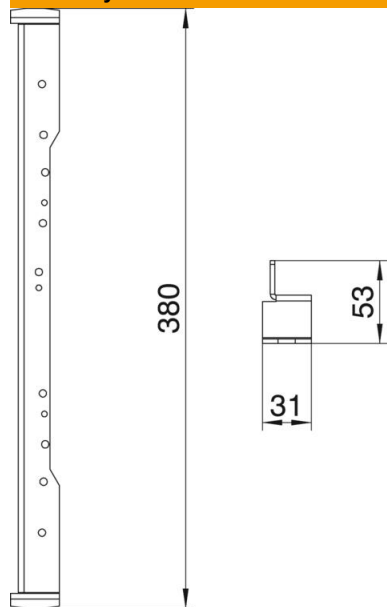

Se všemi komponenty nezbytnými pro montáž a nivelaci.

St Ocel

FS pásově zinkováno

Kmenová data

Objednací číslo	7410544
Typ	NW 350-3 QK
Označení 1	Nivelační úhelník
Označení 2	pro UZD350-3
Výrobce	OBO
Materiál	Ocel
Povrch	pásově zinkováno
Norma pro povrch	DIN EN 10346
Nejmenší prodejní množství	1
Množstevní jednotka	Množství
Hmotnost	94 kg
Jednotka hmotnosti	kg/100 párů
CO2 stopa (GWP) od kolébky po bránu	3,3289 kg CO2e / 1 Kus

List technických údajů

Nivelační úhelník pro montáž do UGD350-3 pro čtvercovou kazetu

Objednací číslo: 7410544

Rozměry

Technické údaje

Provedení	Čtvercová
Oddělitelné	Ano
Vhodné pro vestavbu do dvojité podlahy	Ano
Vhodné pro vestavbu do duté podlahy	Ano
Provedení pro vysoká zatížení	Ne
Schválení	VDE