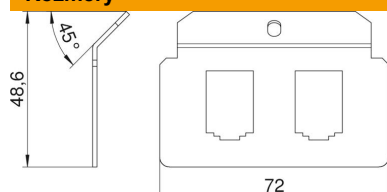

## Nosná deska 2 × typ B pro montážní nosič

Objednací číslo: 7407784

Nosná deska k uchycení dvou datových modulárních zásuvek následujících typů BTR: E-DAT; Dätwyler: MS a MS-N; Kerpen: VarioKeystone.  
Rozměry montážního otvoru v mm: 19,35/21,55 × 14,85.

### Kmenová data

Objednací číslo	7407784
Typ	MTM 2B
Označení 1	Deska nosíku
Označení 2	s 2 x děr. obr. typ B
Výrobce	OBO
Materiál	Nerez ocel, materiál 1.4307
Nejmenší prodejní množství	1
Množstevní jednotka	Množství
Hmotnost	2,6 kg
Jednotka hmotnosti	kg/100 párů
CO2 stopa (GWP) od kolébky po bránu	0,1992 kg CO2e / 1 Kus

### Rozměry

Délka	72 mm
-------	-------