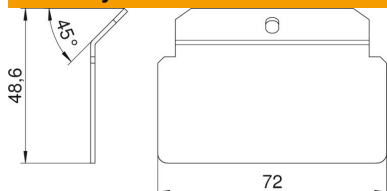

### Kmenová data

Objednací číslo	7407764
Typ	MTM 0
Označení 1	Deska nosníku
Označení 2	bez děr. obr.
Výrobce	OBO
Materiál	Ocel
Povrch	pásově zinkováno
Norma pro povrch	DIN EN 10346
Nejmenší prodejní množství	1
Množstevní jednotka	Množství
Hmotnost	6,33 kg
Jednotka hmotnosti	kg/100 párů
CO2 stopa (GWP) od kolébky po bránu	0,1828 kg CO2e / 1 Kus

## Rozměry

Délka 72 mm