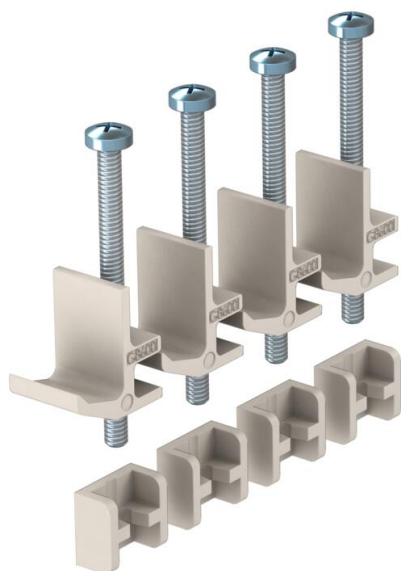

List technických údajů

Upevňovací úhelník pro montáž do dvojitých podlah

Objednací číslo: 7407552

Čtyři upevňovací úhelníky pro hranaté přístrojové jednotky GES v dvojitě podlaze nebo podlahové krabice typu UDS. Rozsah upnutí do 65 mm.

Alu hliník

Kmenová data

Objednací číslo	7407552
Typ	GES4 BG DB
Označení 1	Upevňovací jednotka
Označení 2	GES v dvoj./dut.podl.
Výrobce	OBO
Materiál	Hliník
Nejmenší prodejní množství	1
Množstevní jednotka	Balící jednotka
Hmotnost	8 kg
Jednotka hmotnosti	kg/100 m
CO2 stopa (GWP) od kolébky po bránu	0,4222 kg CO2e / 4 Kus

List technických údajů

Upevňovací úhelník pro montáž do dvojitých podlah

Objednací číslo: 7407552

Rozměry

Technické údaje

Druh příslušenství

Ostatní