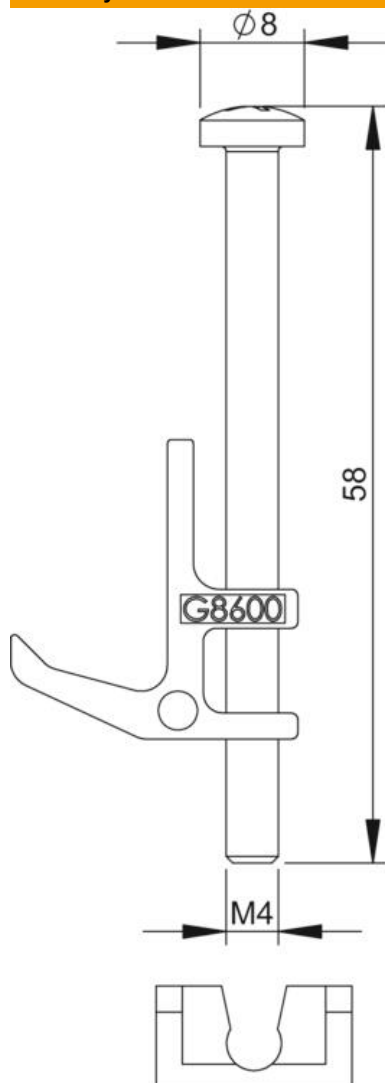

List technických údajů

Upevňovací úhelník pro montáž do dvojitých podlah

Objednací číslo: 7407552

Čtyři upevňovací úhelníky pro hranaté přístrojové jednotky GES v dvojitě podlaze nebo podlahové krabice typu UDS. Rozsah upnutí do 65 mm.

Alu hliník

Kmenová data

Objednací číslo	7407552
Typ	GES4 BG DB
Označení 1	Upevňovací jednotka
Označení 2	GES v dvoj./dut.podl.
Výrobce	OBO
Materiál	Hliník
Nejmenší prodejní množství	1
Množstevní jednotka	Balící jednotka
Hmotnost	8 kg
Jednotka hmotnosti	kg/100 m
CO2 stopa (GWP) od kolébky po bránu	0,4222 kg CO2e / 4 Kus

List technických údajů

Upevňovací úhelník pro montáž do dvojitých podlah

Objednací číslo: 7407552

Rozměry

Technické údaje

Druh příslušenství

Ostatní