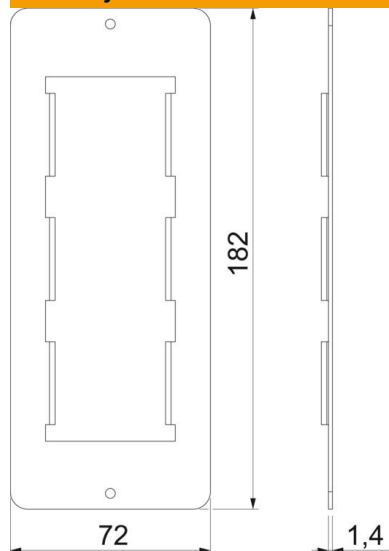

List technických údajů

Kryt APMT5/10

Objednací číslo: 7406894

Kryt k vestavbě 3 přístrojů Modul 45. D = 182 mm.

St Ocel

Kmenová data

Objednací číslo	7406894
Typ	AP MT5 10
Označení 1	Krycí deska
Označení 2	pro Modul 45 RAL9010
Výrobce	OBO
Rozměr	182x72,5mm
Materiál	Ocel
Nejmenší prodejní množství	20
Množstevní jednotka	Množství
Hmotnost	11,6 kg
Jednotka hmotnosti	kg/100 párů
CO2 stopa (GWP) od kolébky po bránu	0,3637 kg CO2e / 1 Kus

List technických údajů

Kryt APMT5/10

Objednací číslo: 7406894

Rozměry

Délka	181,5 mm
Šířka	72 mm
Výška	1,4 mm

Technické údaje

Počet čtvercových otvorů	1
--------------------------	---