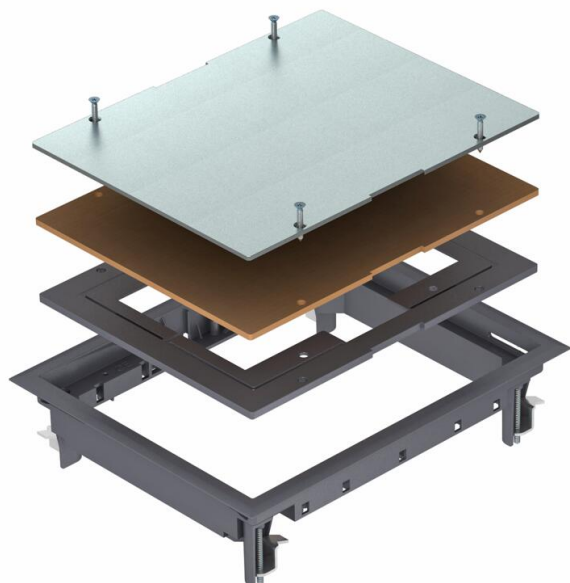

List technických údajů

Revizní víko ZES6

Objednací číslo: 7406749

OBO
BETTERMANN

Vložka protahovací krabice k zaslepení obdélníkového montážního otvoru jmenovité velikosti 6 v podlahovém systému nebo dvojité podlaze v interiéru. Ochranný kobercový rám z polyamidu.

Při dodání je osazení pro podlahovou krytinu nastaveno na 5 mm, v případě potřeby jej lze také nastavit na 3, 8 nebo 10 mm.

PA Polyamid

Kmenová data

Objednací číslo	7406749
Typ	ZES6-2 U10T 7011
Označení 1	Vložka protahovací krabice
Označení 2	pro univerzální montáž
Výrobce	OBO
Barva	ocelově šedá; RAL 7011
Materiál	Polyamid
Nejmenší prodejní množství	1
Množstevní jednotka	Množství
Hmotnost	150 kg
Jednotka hmotnosti	kg/100 párů
CO2 stopa (GWP) od kolébky po bránu	4,3626 kg CO2e / 1 Kus

List technických údajů

Revizní víko ZES6

Objednací číslo: 7406749

Rozměry

Délka	221 mm
Šířka	274 mm
Výška	65 mm

Technické údaje

Počet osaditelných přístrojů	0
Provedení	Hranaté
Ochranný rám pro podlahovou krytinu	Ano
Údržba podlahy	suché
Výška podlahy, min.	62 mm
Vhodné pro vestavbu do dvojité podlahy	Ano
Vhodné pro vestavbu do duté podlahy	Ne
Vhodné pro mokrou údržbu	Ne
Vhodné pro podlahovou krabici	250/350
Vhodné pro podlahový kanál	Ano
Délka – vnější rozměr	221 mm
Délka – montážní rozměr	201 mm
Jmenovitá velikost pro přístrojové jednotky	6
Provedení rámu	Ochranný koberecový rám
Upínací rozsah D, max.	75 mm
Upínací rozsah D, min.	8 mm
Svislé zatížení, velká plocha	do 3 000 N
Svislé zatížení, malá plocha	do 2 000 N
Tloušťka podlahové krytiny	5 mm
Floor covering thickness max.	10 mm