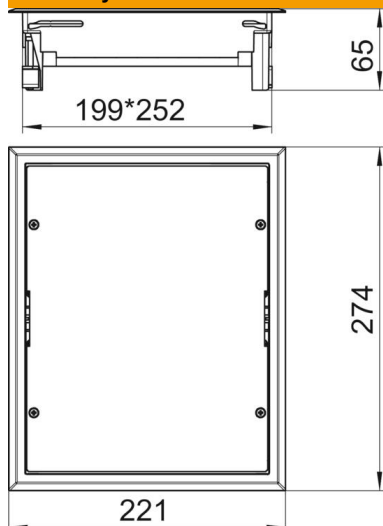

List technických údajů

Revizní víko ZES6

Objednací číslo: 7406749

OBO
BETTERMANN

Vložka protahovací krabice k zaslepení obdélníkového montážního otvoru jmenovité velikosti 6 v podlahovém systému nebo dvojité podlaze v interiéru. Ochranný kobercový rám z polyamidu.

Při dodání je osazení pro podlahovou krytinu nastaveno na 5 mm, v případě potřeby jej lze také nastavit na 3, 8 nebo 10 mm.

PA Polyamid

Kmenová data

Objednací číslo	7406749
Typ	ZES6-2 U10T 7011
Označení 1	Vložka protahovací krabice
Označení 2	pro univerzální montáž
Výrobce	OBO
Barva	ocelově šedá; RAL 7011
Materiál	Polyamid
Nejmenší prodejní množství	1
Množstevní jednotka	Množství
Hmotnost	150 kg
Jednotka hmotnosti	kg/100 párů
CO2 stopa (GWP) od kolébky po bránu	4,3626 kg CO2e / 1 Kus

List technických údajů

Revizní víko ZES6

Objednací číslo: 7406749

Rozměry

Délka	221 mm
Šířka	274 mm
Výška	65 mm

Technické údaje

Počet osaditelných přístrojů	0
Provedení	Hranaté
Ochranný rám pro podlahovou krytinu	Ano
Údržba podlahy	suché
Výška podlahy, min.	62 mm
Vhodné pro vestavbu do dvojité podlahy	Ano
Vhodné pro vestavbu do duté podlahy	Ne
Vhodné pro mokrou údržbu	Ne
Vhodné pro podlahovou krabici	250/350
Vhodné pro podlahový kanál	Ano
Délka – vnější rozměr	221 mm
Délka – montážní rozměr	201 mm
Jmenovitá velikost pro přístrojové jednotky	6
Provedení rámu	Ochranný koberecový rám
Upínací rozsah D, max.	75 mm
Upínací rozsah D, min.	8 mm
Svislé zatížení, velká plocha	do 3 000 N
Svislé zatížení, malá plocha	do 2 000 N
Tloušťka podlahové krytiny	5 mm
Floor covering thickness max.	10 mm