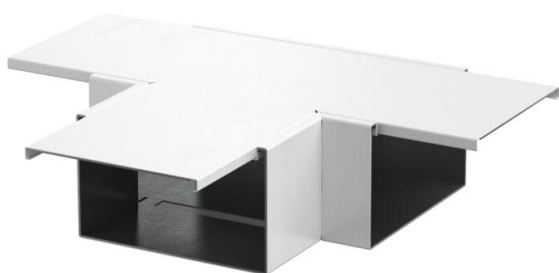

List technických údajů

Odbočný díl T, výška kanálu 120 mm, čistě bílá

Objednací číslo: 7218084

Odbočný díl T s intumescentní protipožární textilií pro instalační kanál PYROLI-NE® Rapid PLM. Vhodný pro přímou montáž na stěnu a strop, pod systémové podlahy a na nosné systémy. Montáž míst styku bez použití nástrojů pomocí spojky PLM SI. Víko se naklapává bez použití nástrojů a dovoluje rychlé revize a dodatečné osazování kabelů. Přesah víka umožňuje namontovat víko s přesazením pro nepřerušované vyrovnání potenciálů v celé trase kanálu.

- St** Ocel
- P** práškový nástřik

Kmenová data

Objednací číslo	7218084
Označení 1	Odbočný díl T
Označení 2	s protip. úpravou
Výrobce	OBO
Rozměr	600x400x120
Barva	čistě bílá; RAL 9010
Materiál	Ocel
Povrch	Práškový nástřik
Norma pro povrch	
Nejmenší prodejní množství	1
Množstevní jednotka	Množství
Hmotnost	350 kg
Jednotka hmotnosti	kg/100 párů

List technických údajů

Odbočný díl T, výška kanálu 120 mm, čistě bílá

Objednací číslo: 7218084

Rozměry

Rozměr A	400 mm
Rozměr B	200 mm
Rozměr H	120 mm
Rozměr t	600 mm

Technické údaje

Počet stran, které mohou být vystaveny působení plamene	4
Klasifikace EI – instalační kanál	90
S děrováním	Ano
Užitečný průřez	18500 mm ²
Možnost přepážek	Ano
Opláštění	Ocel