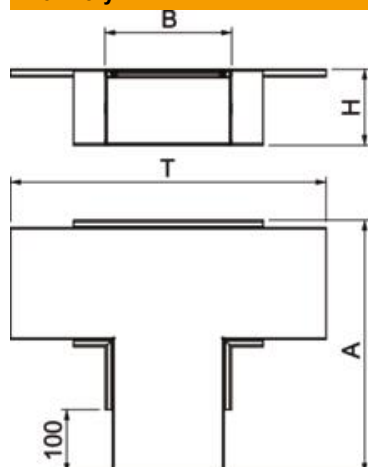

List technických údajů

Odbočný díl T, výška kanálu 120 mm, čistě bílá

Objednací číslo: 7218084

Odbočný díl T s intumescentní protipožární textilií pro instalační kanál PYROLI-NE® Rapid PLM. Vhodný pro přímou montáž na stěnu a strop, pod systémové podlahy a na nosné systémy. Montáž míst styku bez použití nástrojů pomocí spojky PLM SI. Víko se naklapává bez použití nástrojů a dovoluje rychlé revize a dodatečné osazování kabelů. Přesah víka umožňuje namontovat víko s přesazením pro nepřerušované vyrovnání potenciálů v celé trase kanálu.

- St** Ocel
- P** práškový nástřik

Kmenová data

Objednací číslo	7218084
Označení 1	Odbočný díl T
Označení 2	s protip. úpravou
Výrobce	OBO
Rozměr	600x400x120
Barva	čistě bílá; RAL 9010
Materiál	Ocel
Povrch	Práškový nástřik
Norma pro povrch	
Nejmenší prodejní množství	1
Množstevní jednotka	Množství
Hmotnost	350 kg
Jednotka hmotnosti	kg/100 párů

List technických údajů

Odbočný díl T, výška kanálu 120 mm, čistě bílá

Objednací číslo: 7218084

Rozměry

Rozměr A	400 mm
Rozměr B	200 mm
Rozměr H	120 mm
Rozměr t	600 mm

Technické údaje

Počet stran, které mohou být vystaveny působení plamene	4
Klasifikace EI – instalační kanál	90
S děrováním	Ano
Užitečný průřez	18500 mm ²
Možnost přepážek	Ano
Opláštění	Ocel