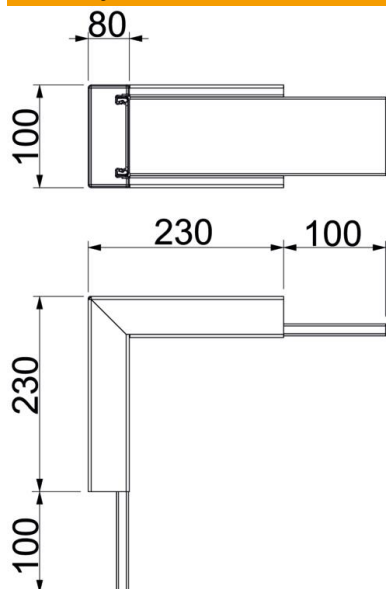

List technických údajů

Vnitřní roh, výška kanálu 80 mm, čistě bílá

Objednací číslo: 7218056

Vnitřní roh s intumescentní protipožární textilií pro instalační kanál PYROLINE® Rapid PLM. Vhodný pro přímou montáž na stěnu a strop, pod systémové podlahy a na nosné systémy. Montáž míst styku bez použití nástrojů pomocí spojky PLM SI. Víko se naklapává bez použití nástrojů a dovoluje rychlé revize a dodatečné osazování kabelů. Přesah víka umožňuje namontovat víko s přesazením pro nepřerušované vyrovnání potenciálů v celé trase kanálu.

St Ocel

P práškový nástřik

Kmenová data

Objednací číslo	7218056
Označení 1	s kartáčovou lištou
Označení 2	s protipožár. tkaninou
Výrobce	OBO
Rozměr	330x100x330
Barva	čistě bílá; RAL 9010
Materiál	Ocel
Povrch	Práškový nástřik
Norma pro povrch	
Nejmenší prodejní množství	1
Množstevní jednotka	Množství
Hmotnost	156 kg
Jednotka hmotnosti	kg/100 párů

List technických údajů

Vnitřní roh, výška kanálu 80 mm, čistě bílá

Objednací číslo: 7218056

Rozměry

Rozměr A	230 mm
Rozměr B	100 mm
Rozměr H	80 mm

Technické údaje

Počet stran, které mohou být vystaveny působení plamene	4
Upevnění víka	ostatní
S děrováním	Ano
Užitečný průřez	5180 mm ²
Možnost přepážek	Ne
Opláštění	Ocel
Úhel oblouku	90 °