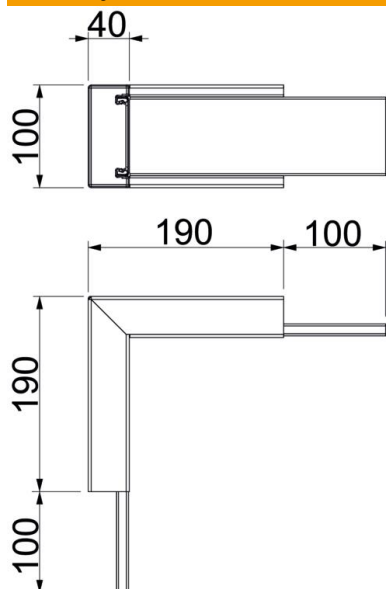

List technických údajů

Vnitřní roh, výška kanálu 40 mm, čistě bílá

Objednací číslo: 7218052

Vnitřní roh s intumescentní protipožární textilií pro instalační kanál PYROLINE® Rapid PLM. Vhodný pro přímou montáž na stěnu a strop, pod systémové podlahy a na nosné systémy. Montáž míst styku bez použití nástrojů pomocí spojky PLM SI. Víko se naklapává bez použití nástrojů a dovoluje rychlé revize a dodatečné osazování kabelů. Přesah víka umožňuje namontovat víko s přesazením pro nepřerušované vyrovnání potenciálů v celé trase kanálu.

St Ocel

P práškový nástřik

Kmenová data

Objednací číslo	7218052
Označení 1	s kartáčovou lištou
Označení 2	s protipožár. tkaninou
Výrobce	OBO
Rozměr	290x100x290
Barva	čistě bílá; RAL 9010
Materiál	Ocel
Povrch	Práškový nástřik
Norma pro povrch	
Nejmenší prodejní množství	1
Množstevní jednotka	Množství
Hmotnost	116 kg
Jednotka hmotnosti	kg/100 párů

List technických údajů

Vnitřní roh, výška kanálu 40 mm, čistě bílá

Objednací číslo: 7218052

Rozměry

Rozměr A	190 mm
Rozměr B	100 mm
Rozměr H	40 mm

Technické údaje

Počet stran, které mohou být vystaveny působení plamene	4
Upevnění víka	ostatní
S děrováním	Ano
Užitečný průřez	1780 mm ²
Možnost přepážek	Ne
Opláštění	Ocel
Úhel oblouku	90 °