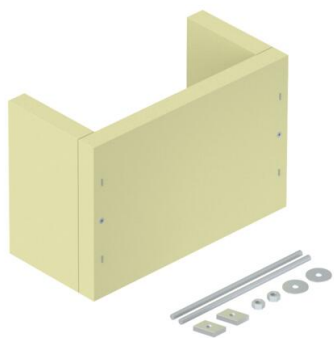

# List technických údajů

Třístranné odlehčení tahu, prázdný kryt, vnitřní výška 115 mm

Objednací číslo: 7215760

Odlehčení tahu jako účinné podepření při svislém ukládání kabelů podle DIN 4102 část 12 a ČSN 73 0895. Schváleno pro všechny typy kabelů a úložné systémy montované přímo na masivní stěny. Třídy zachování funkčnosti E30 až E90, resp. P30-R až P90-R. Prázdné pouzdro pro individuální naplnění protipožární pěnou PYROSIT® NG a/nebo pěnovými bloky PYROPLUG® Block, vč. montážní sady a identifikačního štítku.

## Kmenová data

Objednací číslo	7215760
Typ	ZSE90-25-11 L
Označení 1	Odlehčení tahu
Označení 2	pro svislé uložení kabelů
Výrobce	OBO
Rozměr	300x140x200
Barva	krémová bílá; RAL 9001
Materiál	Křemičitan vápenatý
Nejmenší prodejní množství	1
Množstevní jednotka	Množství
Hmotnost	320 kg
Jednotka hmotnosti	kg/100 párů

# List technických údajů

Třístranné odlehčení tahu, prázdný kryt, vnitřní výška 115 mm

Objednací číslo: 7215760

## Rozměry

Délka	200 mm
Šířka	300 mm
Výška	140 mm
Rozměr B	300 mm
Rozměr b	250 mm
Rozměr H	200 mm
Rozměr t	140 mm
Rozměr t	115 mm