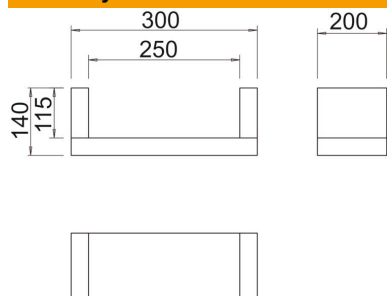

## Kmenová data

Objednací číslo	7215760
Typ	ZSE90-25-11 L
Označení 1	Odlehčení tahu
Označení 2	pro svislé uložení kabelů
Výrobce	OBO
Rozměr	300x140x200
Barva	krémová bílá; RAL 9001
Materiál	Křemičitan vápenatý
Nejmenší prodejní množství	1
Množstevní jednotka	Množství
Hmotnost	320 kg
Jednotka hmotnosti	kg/100 párů

# List technických údajů

Třístranné odlehčení tahu, prázdný kryt, vnitřní výška 115 mm

Objednací číslo: 7215760

## Rozměry

Délka	200 mm
Šířka	300 mm
Výška	140 mm
Rozměr B	300 mm
Rozměr b	250 mm
Rozměr H	200 mm
Rozměr t	140 mm
Rozměr t	115 mm