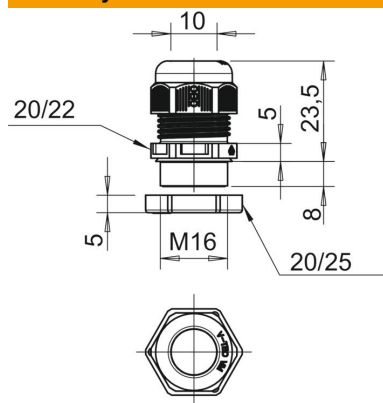

### Kmenová data

Objednací číslo	7205657
Typ	V-TEC VM16+ OR
Označení 1	Kabelová vývodka
Označení 2	s pojistnou maticí
Výrobce	OBO
Rozměr	M16
Barva	pastelově oranžová; RAL 2003
Materiál	Polyamid
Nejmenší prodejní množství	10
Množstevní jednotka	Množství
Hmotnost	0,771 kg
Jednotka hmotnosti	kg/100 párů
CO2 stopa (GWP) od kolébky po bránu	0,0336 kg CO2e / 1 Kus

### Rozměry

Rozměr E1 (mm)	22 mm
Rozměr E2	25 mm
Rozměr G	M16 x 1,5 mm
Rozměr L max.	23,5 mm
Rozměr L min.	21,5 mm
Rozměr L1	8 mm
Rozměr L2	5 mm
Rozměr L3	5 mm

### Technické údaje

Ochrana proti ohybu	Ne
Těsnicí oblast D, max.	10 mm
Těsnicí oblast D, min.	4,5 mm
Kabelová vývodka pro ploché kabely	Ne
odolné proti šíření plamene	podle VDE 0471 / DIN 695 část 2-1, zkušební teplota 650 °C
Pro zónu prostředí s nebezpečím výbuchu	bez
Pro prostředí s nebezpečím výbuchu plynu	bez
Pro prostředí s nebezpečím výbuchu prachu	bez
Závit	M16 x 1,5
Druh závitů	metrický
Délka závitů	9 mm
Stoupání závitů	1,5 mm
Zpevněno skelnými vlákny	Ne
Bez obsahu halogenů	Ano
Vícenásobná těsnicí vložka	Ne
S pojistnou maticí	Ano
Nárazuvzdorný	Ne
Velikost klíče	20
Velikost klíče 1	20 mm
Velikost klíče 2	22 mm
Stupeň krytí	IP68
Dělitelná vývodka	Ne
Teplotní rozsah použití, max.	65 °C
Teplotní rozsah použití, min.	-20 °C
Možnost odlehčení tahu	Ano