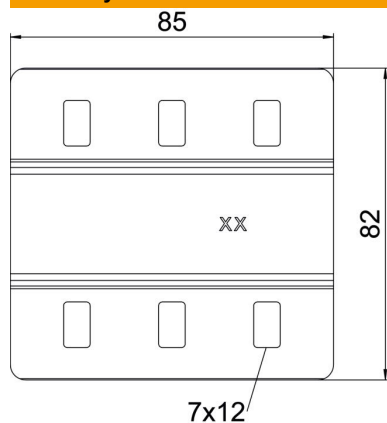

List technických údajů

Spojovací lišta FS

Objednací číslo: 7070205

Spojovací lišta v širokém provedení pro použití u všech kabelových žlabů a kabelových žlabů pro velká rozpětí. Včetně upevňovacího materiálu. Včetně příslušného upevňovacího materiálu. Pro použití při zachování funkčnosti je počet přiložených šroubů s plochou kulovou hlavou M6 u šířky 100 mm 4 kusy, a u šířek 200 mm a 300 mm 6 kusů.

St	Ocel
FS	pásově zinkováno

Kmenová data

Objednací číslo	7070205
Typ	SSLB 100 FS
Označení 1	Lišta
Označení 2	široké, s přiloženými šrouby
Výrobce	OBO
Rozměr	B100mm
Barva	pozinkováno
Materiál	Ocel
Povrch	pásově zinkováno
Norma pro povrch	DIN EN 10346
Nejmenší prodejní množství	20
Množstevní jednotka	Množství
Hmotnost	7,7 kg
Jednotka hmotnosti	kg/100 párů
CO2 stopa (GWP) od kolébky po bránu	0,2841 kg CO2e / 1 Kus

List technických údajů

Spojovací lišta FS

Objednací číslo: 7070205

Rozměry

Délka	100 mm
Šířka	85 mm
Šířka	4 in
Výška	4 mm
Tloušťka plechu	1,5 mm
Rozměr B	100 mm

Technické údaje

Počet šroubů	2 St.
Provedení	Spojovací lišta
Zachování funkčnosti	Ano
Vhodný pro mřížový žlab	Ne
Vhodný pro kabelový žebřík	Ne
Vhodný pro kabelový žlab	Ano
Kloubová spojka vodorovná	Ne
Kloubová spojka svislá	Ne
Nerezová ocel, mořená	Ne
Způsob spojení	Šroubová spojka
Provedení pro velká rozpětí	Ano