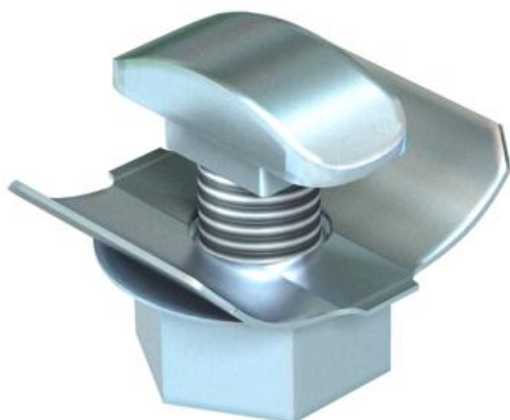

List technických údajů

Rychloupínací šroub

Objednací číslo: 6424548

Rychlé racionální upevnění kabelových žlabů na výložníky.
Rychloupínací šroub lze dodatečně namontovat do všech výložníků s děrováním 7 x ...

St Ocel

F Žárově zinkováno

Kmenová data

Objednací číslo	6424548
Typ	FCM F
Označení 1	Rychlé upevnění
Výrobce	OBO
Rozměr	M6x12
Barva	pozinkováno
Materiál	Ocel
Povrch	žárově zinkováno
Norma pro povrch	DIN 267, Teil 10
Nejmenší prodejní množství	50
Množstevní jednotka	Množství
Hmotnost	0,72 kg
Jednotka hmotnosti	kg/100 párů
CO2 stopa (GWP) od kolébky po bránu	0,0311 kg CO2e / 1 Kus

List technických údajů

Rychloupínací šroub

Objednací číslo: 6424548

Rozměry

Rozměr	M6 x 12
Délka	12 mm
Rozměr D	13,5 mm
Rozměr d	6 mm
Rozměr L	12 mm

Technické údaje

Závit	M6
Metrický závit	6
Šroubový systém	Šestihran (hexagonální)