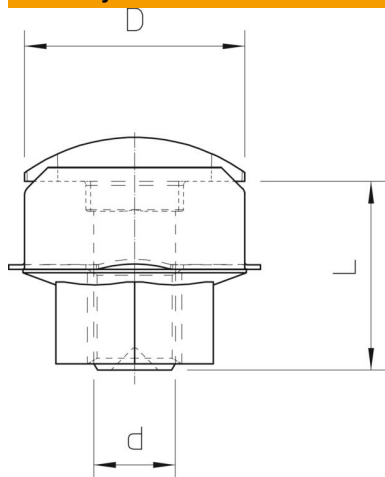

St Ocel

F Žárově zinkováno

Kmenová data

Objednací číslo	6424548
Typ	FCM F
Označení 1	Rychlé upevnění
Výrobce	OBO
Rozměr	M6x12
Barva	pozinkováno
Materiál	Ocel
Povrch	žárově zinkováno
Norma pro povrch	DIN 267, Teil 10
Nejmenší prodejní množství	50
Množstevní jednotka	Množství
Hmotnost	0,72 kg
Jednotka hmotnosti	kg/100 párů
CO2 stopa (GWP) od kolébky po bránu	0,0311 kg CO2e / 1 Kus

List technických údajů

Rychloupínací šroub

Objednací číslo: 6424548

Rozměry

Rozměr	M6 x 12
Délka	12 mm
Rozměr D	13,5 mm
Rozměr d	6 mm
Rozměr L	12 mm

Technické údaje

Závit	M6
Metrický závit	6
Šroubový systém	Šestihran (hexagonální)