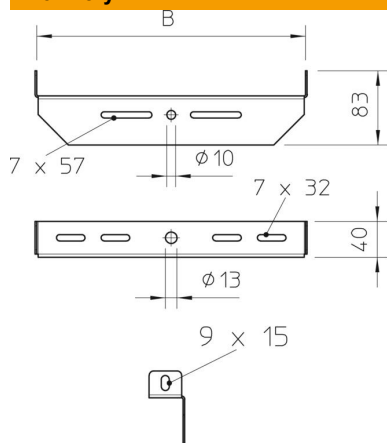

List technických údajů

Středový závěs, univerzální FS

Objednací číslo: 6358853

Středový závěs univerzální, k upevnění na závitové tyče a závěsy.
Přednostní použití tohoto středového závěsu je v kombinaci s kabelovými žebříky a mřížovými žlaby.

St Ocel

FS pásově zinkováno

Kmenová data

Objednací číslo	6358853
Typ	MAHU 200 FS
Označení 1	Středový závěs
Označení 2	univerzální
Výrobce	OBO
Rozměr	B200mm
Barva	pozinkováno
Materiál	Ocel
Povrch	pásově zinkováno
Norma pro povrch	DIN EN 10346
Nejmenší prodejní množství	1
Množstevní jednotka	Množství
Hmotnost	27,5 kg
Jednotka hmotnosti	kg/100 párů
CO2 stopa (GWP) od kolébky po bránu	1,1255 kg CO2e / 1 Kus

List technických údajů

Středový závěs, univerzální FS

Objednací číslo: 6358853

Rozměry

Šířka	200 mm
Rozměr B	200 mm

Technické údaje

Provedení	ostatní
Zachování funkčnosti	Ne
Vhodný pro metrickou závitovou tyč	12
Vhodný pro mřížový žlab	Ano
Vhodný pro kabelový žebřík	Ano
Vhodný pro kabelový žlab	Ano
Vhodné pro šířku žlabu/žebříku	200 mm
Upevnění žlabů	šroubovatelný
Nastavitelný	Ne