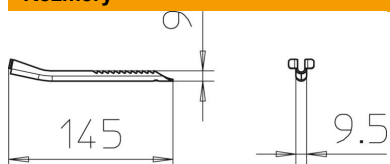

## Západka pro trapézový úchyt A2

Objednací číslo: 6357538

Západka k upevnění a zajištění trapézového závěsu na trapézových střepech.  
Důležité: Dbejte na statiku stropu z trapézového plechu!

CE

<b>A2</b>	Nerez ocel, materiál 1.4307
<b>2B</b>	Holé, dodatečně ošetřeno

### Kmenová data

Objednací číslo	6357538
Typ	TPB R A2
Označení 1	Trn pro trapézové upevnění
Výrobce	OBO
Rozměr	145x10
Barva	ocelová
Materiál	Nerez ocel, materiál 1.4307
Povrch	Holé, dodatečně ošetřeno
Norma pro povrch	
Nejmenší prodejní množství	20
Množstevní jednotka	Množství
Hmotnost	3,1 kg
Jednotka hmotnosti	kg/100 párů
CO2 stopa (GWP) od kolébky po bránu	0,2457 kg CO2e / 1 Kus

### Rozměry

Délka	145 mm
Šířka	9,5 mm
Výška	22,5 mm