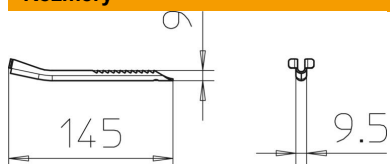

List technických údajů

Západka pro trapézový úchyt FS

Objednací číslo: 6357536

Západka k upevnění a zajištění trapézového závěsu na trapézových střepech.
Důležité: Dbejte na statiku stropu z trapézového plechu!

CE

st	Ocel
FS	pásově zinkováno

Kmenová data

Objednací číslo	6357536
Typ	TPB R FS
Označení 1	Upevňovací klín pro TPB 100
Výrobce	OBO
Rozměr	145x10
Barva	pozinkováno
Materiál	Ocel
Povrch	pásově zinkováno
Norma pro povrch	DIN EN 10346
Nejmenší prodejní množství	20
Množstevní jednotka	Množství
Hmotnost	3,1 kg
Jednotka hmotnosti	kg/100 párů
CO2 stopa (GWP) od kolébky po bránu	0,1167 kg CO2e / 1 Kus

Rozměry

Délka	145 mm
Šířka	9,5 mm
Výška	22,5 mm

List technických údajů

Západka pro trapézový úchyt FS

Objednací číslo: 6357536

Technické údaje

Zatížení na mezi pevnosti	0,8 kN
F v kN	0,8 kN
Zachování funkčnosti	Ne
Vhodný pro mřížový žlab	Ano
Vhodný pro kabelový žebřík	Ano
Vhodný pro kabelový žlab	Ano
Tloušťka materiálu	1,5 mm
Nerezová ocel, mořená	Ne
Zavěšeno	Ne
Nastavitelný	Ano