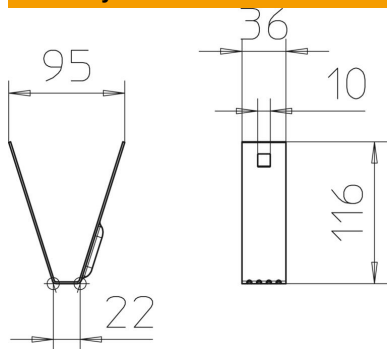

Při použití stanovených otvorů je možné trapézový úchyt namontovat na trapézový profil o šířce až cca 80 mm. Upevnění se provádí pomocí západky typu TPB R nebo šroubu se šestihrannou hlavou typu SKS 10×110.

K upevnění na trapézové stropy. Rozsah dodávky bez západky typu TPB/R.

St Ocel

FS pásově zinkováno

Kmenová data

Objednací číslo	6357506
Typ	TPB 100 FS
Označení 1	Trapézový úchyt
Výrobce	OBO
Rozměr	100x116
Barva	pozinkováno
Materiál	Ocel
Povrch	pásově zinkováno
Norma pro povrch	DIN EN 10346
Nejmenší prodejní množství	20
Množstevní jednotka	Množství
Hmotnost	9,9 kg
Jednotka hmotnosti	kg/100 párů
CO2 stopa (GWP) od kolébky po bránu	0,2302 kg CO2e / 1 Kus

List technických údajů

Trapézový úchyt FS

Objednací číslo: 6357506

Rozměry

Délka	36 mm
Šířka	100 mm
Výška	116 mm

Technické údaje

F v kN	0,8 kN
Zachování funkčnosti	Ne
Vhodný pro metrickou závitovou tyč	10
Tloušťka materiálu	1,5 mm
Nerezová ocel, mořená	Ne
Zavěšeno	Ne
Nastavitelný	Ano