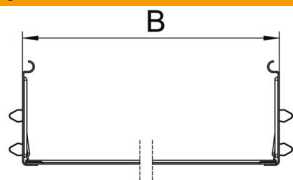

St Ocel

DD pásově zinkováno, zinek/hliník, double dip

Kmenová data

Objednací číslo	6069112
Typ	KTSMV 110 DD
Označení 1	Sada podélných spojek
Označení 2	pro kabelový žlab
Výrobce	OBO
Rozměr	110x100x200
Barva	pozinkováno
Materiál	Ocel
Povrch	Pásově zinkováno, zinek/hliník, double dip
Norma pro povrch	DIN EN 10346
Nejmenší prodejní množství	1
Množstevní jednotka	Množství
Hmotnost	44,1 kg
Jednotka hmotnosti	kg/100 párů
CO2 stopa (GWP) od kolébky po bránu	1,8919 kg CO2e / 1 Kus

List technických údajů

Sada podélných spojek Magic DD

Objednací číslo: 6069112

Rozměry

Délka	200 mm
Šířka	100 mm
Výška	110 mm
Tloušťka plechu	1 mm
Rozměr B	100 mm

Technické údaje

Provedení	Podélné spojky
Zachování funkčnosti	Ne
Vhodný pro mřížový žlab	Ne
Vhodný pro kabelový žebřík	Ne
Vhodný pro kabelový žlab	Ano
Vhodný pro výšku kabelového nosného systému	110 mm
Kloubová spojka vodorovná	Ne
Kloubová spojka svislá	Ne
Nerezová ocel, mořená	Ne
Způsob spojení	Bezšroubová spojka