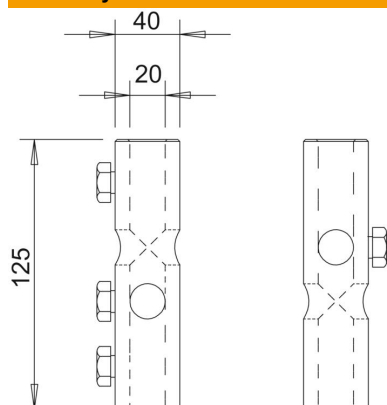

## Spojka DK

Objednací číslo: 5408245

- Dvojitá křížová spojka k montáži izolačních tyčí
- Vč. šroubů M10

Alu hliník

### Kmenová data

Objednací číslo	5408245
Typ	101 IDK
Označení 1	Spojka DK
Výrobce	OBO
Rozměr	20mm
Materiál	Hliník
Nejmenší prodejní množství	10
Množstevní jednotka	Množství
Hmotnost	35,3 kg
Jednotka hmotnosti	kg/100 párů
CO2 stopa (GWP) od kolébky po bránu	3,2392 kg CO2e / 1 Kus

## Spojka DK

Objednací číslo: 5408245

### Rozměry

Délka	125 mm
Rozměr d min.	40 mm
Rozměr d Ø	20 mm
Rozměr L	125 mm