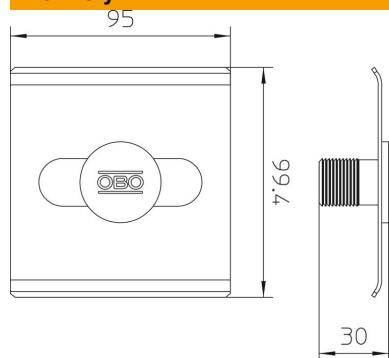

List technických údajů

TrayFix – montážní adaptér pro mřížové žlaby na systém FangFix

Objednací číslo: 5403100

- Upevnění TrayFix k montáži mřížových a kabelových žlabů na podstavce FangFix, např. pro uložení vedení na ploché střechy
 - Přizpůsoben systémům kabelových žlabů OBO MKSM a SKSM
 - Přizpůsoben systémům mřížových žlabů OBO s minimální šířkou 100 mm
- Přidržovací plech s upevňovací zátkou pro systém FangFix

Kmenová data

Objednací číslo	5403100
Typ	TrayFix
Označení 1	Tray Fix
Označení 2	na blok FangFix
Výrobce	OBO
Rozměr	Ø20mm
Barva	černá
Nejmenší prodejní množství	25
Množstevní jednotka	Množství
Hmotnost	9,85 kg
Jednotka hmotnosti	kg/100 párů
CO2 stopa (GWP) od kolébky po bránu	0,7259 kg CO2e / 1 Kus

List technických údajů

TrayFix – montážní adaptér pro mřížové žlaby na systém FangFix

Objednací číslo: 5403100

Rozměry

Délka	99,4 mm
Šířka	95 mm
Výška	30 mm