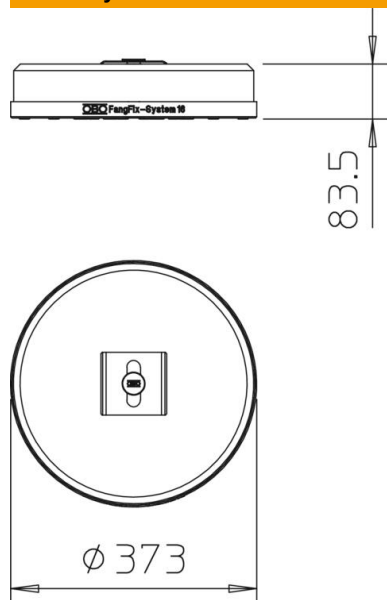

List technických údajů

Podstavec – sada TrayFix 16 L

Objednací číslo: 5403098

- Upevňovací sada k montáži mřížových a kabelových žlabů pomocí podstavce FangFix, např. pro uložení vedení na ploché střechy
 - Přizpůsoben systémům kabelových žlabů OBO MKSM a SKSM
 - Přizpůsoben systémům mřížových žlabů OBO s minimální šířkou 100 mm
 - Sada obsahuje upevnění TrayFix a betonový podstavec vč. základny pro systém FangFix 16 kg
- Přidržovací plech s upevňovací zátkou pro systém FangFix

Kmenová data

Objednací číslo	5403098
Typ	TrayFix-16-L
Označení 1	Upevnění žlabu - sada
Označení 2	včetně FangFix bloku
Výrobce	OBO
Rozměr	373x373x84
Nejmenší prodejní množství	1
Množstevní jednotka	Množství
Hmotnost	1877 kg
Jednotka hmotnosti	kg/100 párů
CO2 stopa (GWP) od kolébky po bránu	5,5414 kg CO2e / 1 Kus

List technických údajů

Podstavec – sada TrayFix 16 L

Objednací číslo: 5403098

Rozměry

Šířka	4 in
Výška	83,5 mm

Technické údaje

Od šířky žlabu	100 mm
----------------	--------