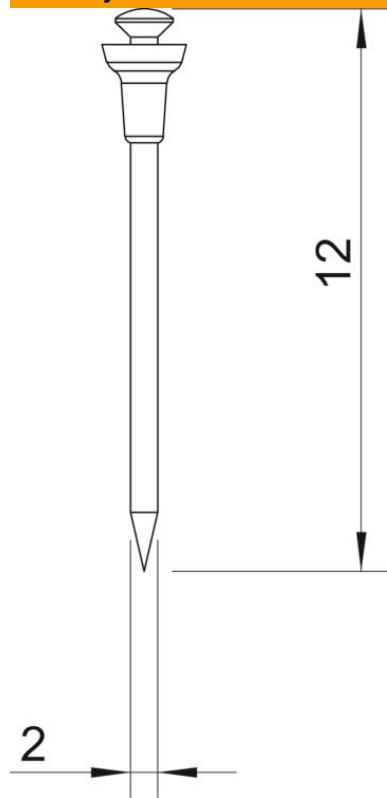

# List technických údajů

Hřebík Siko

Objednací číslo: 3366111

Kalená ocel, popuštěná do modra, s polyetylénovou ochranou na hlavičce.

<b>St</b>	Ocel
<b>BK</b>	bez povrchové úpravy

## Kmenová data

Objednací číslo	3366111
Typ	511 12
Označení 1	Jehla Siko
Označení 2	tvrzeno
Výrobce	OBO
Rozměr	2x12mm
Materiál	Ocel
Povrch	bez povrchové úpravy
Norma pro povrch	
Nejmenší prodejní množství	1000
Množstevní jednotka	Množství
Hmotnost	0,042 kg
Jednotka hmotnosti	kg/100 párů

## Rozměry

Délka	12 mm
Rozměr d	2 mm
Rozměr L	12 mm

## Technické údaje

Provedení	Siko
Provedení šroubového hřebíku	Ne
Tvrzeno	Ano
Tvar hlavy	Čočková hlava
Průměr dřívku	2 mm