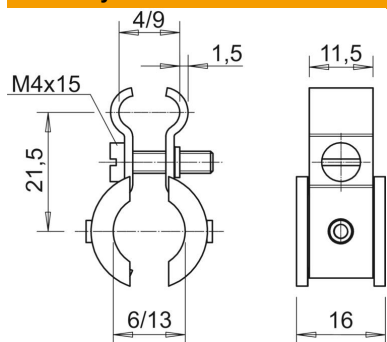

List technických údajů

Přichytka napínacího drátu Fix ISO

Objednací číslo: 2307618

Kovová přichytka s plastovou vložkou, ocel, pásově zinkovaná, vložky z polyetylénu.

St Ocel

FS pásově zinkováno

Kmenová data

Objednací číslo	2307618
Typ	4021 K 6-13
Označení 1	Přichytka napínacího drátu
Označení 2	s plastovými vložkami
Výrobce	OBO
Rozměr	6-13mm
Barva	světle šedá; RAL 7035
Materiál	Ocel
Povrch	pásově zinkováno
Norma pro povrch	DIN EN 10346
Nejmenší prodejní množství	100
Množstevní jednotka	Množství
Hmotnost	1,295 kg
Jednotka hmotnosti	kg/100 párů
CO2 stopa (GWP) od kolébky po bránu	0,0332 kg CO2e / 1 Kus

List technických údajů

Přichytka napínacího drátu Fix ISO

Objednací číslo: 2307618

Rozměry

Rozměr A	21,5 mm
Rozměr b	11,5 mm
Rozměr b1	16 mm

Technické údaje

Počet kabelů/trubek	1
Provedení	Neizolované
Šroub	M4x16