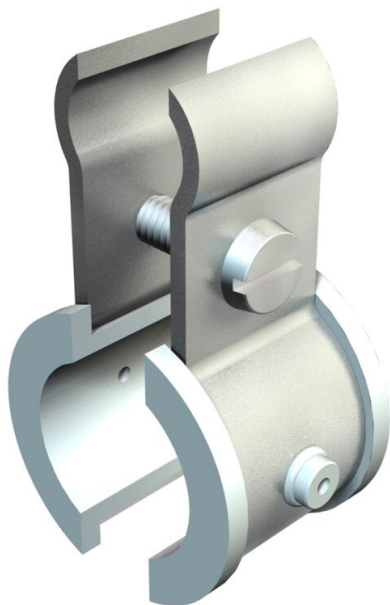

List technických údajů

Přichytka napínacího drátu Fix ISO

Objednací číslo: 2307618

Kovová přichytka s plastovou vložkou, ocel, pásově zinkovaná, vložky z polyetylénu.

St Ocel

FS pásově zinkováno

Kmenová data

Objednací číslo	2307618
Typ	4021 K 6-13
Označení 1	Přichytka napínacího drátu
Označení 2	s plastovými vložkami
Výrobce	OBO
Rozměr	6-13mm
Barva	světle šedá; RAL 7035
Materiál	Ocel
Povrch	pásově zinkováno
Norma pro povrch	DIN EN 10346
Nejmenší prodejní množství	100
Množstevní jednotka	Množství
Hmotnost	1,295 kg
Jednotka hmotnosti	kg/100 párů
CO2 stopa (GWP) od kolébky po bránu	0,0332 kg CO2e / 1 Kus

List technických údajů

Přichytka napínacího drátu Fix ISO

Objednací číslo: 2307618

Rozměry

Rozměr A	21,5 mm
Rozměr b	11,5 mm
Rozměr b1	16 mm

Technické údaje

Počet kabelů/trubek	1
Provedení	Neizolované
Šroub	M4x16