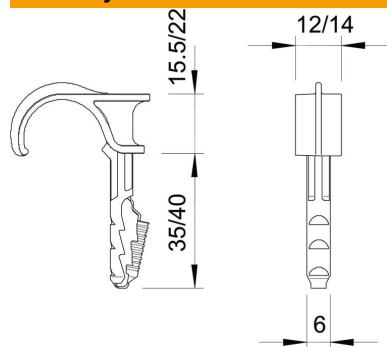

List technických údajů

Jednoduchá násuvná příchytka

Objednací číslo: 2197804

Násuvné příchytky slouží k uložení vedení a trubek na stěnu a strop a uložení ohebných trubek na beton a do mazaniny. Přednost násuvných příchytěk spočívá v tom, že je stačí pouze nastrčit do vyvrtaného otvoru. Použití hmoždinek a šroubů odpadá.

PA Polyamid

Kmenová data

Objednací číslo	2197804
Typ	1974 16-23
Označení 1	Násuvná příchytka
Označení 2	jednonásobná
Výrobce	OBO
Rozměr	16-23mm
Barva	světle šedá; RAL 7035
Materiál	Polyamid
Nejmenší prodejní množství	100
Množstevní jednotka	Množství
Hmotnost	0,263 kg
Jednotka hmotnosti	kg/100 párů
CO2 stopa (GWP) od kolébky po bránu	0,0134 kg CO2e / 1 Kus

List technických údajů

Jednoduchá násuvná příchytka

Objednací číslo: 2197804

Rozměry

Technické údaje

Počet kabelů/trubek	1
Provedení	jednostranný
Způsob upevnění	Zásuvné upevnění
Hloubka vrtaného otvoru	40 mm
Průměr vrtaného otvoru, min.	6 mm
Mezní zatížení v betonu B25	50 N
Bez obsahu halogenů	Ano
Upínací rozsah D, max.	23 mm
Upínací rozsah D, min.	16 mm