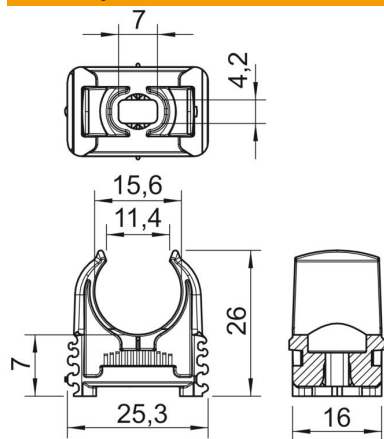

List technických údajů

Přichytka Quick, pro násuvné hmoždinky, světle šedá

Objednací číslo: 2149701

Přichytka na omítku k upevnění metrických pancéřových trubek, lehkých a těžkých izolačních trubek a elektroinstalační trubky Quick-Pipe. Univerzální možnosti upevnění na stěnu a strop v interiéru a v chráněném venkovním prostoru. S podélným prolisem pro boční vyrovnání při montáži pomocí šroubu do dřeva nebo natloukací hmoždinky. Montáž trubek bez použití nástrojů. Řaditelné vedle sebe také s přichytkami OBO Multi-Quick nebo starQuick. Velikost M16 až M32 lze našroubovat na závit M6. Vzdálenost upevnění 50 až 60 cm, max. vyta-hovací hodnoty F při teplotě 20 °C viz tabulku.

ABS/AVA Akrylnitril-butadien-styrol

Kmenová data

Objednací číslo	2149701
Typ	2957 M16
Označení 1	Přichytka Quick
Výrobce	OBO
Rozměr	M16
Barva	světle šedá; RAL 7035
Materiál	Akrylnitril-butadien-styrol
Nejmenší prodejní množství	100
Množstevní jednotka	Množství
Hmotnost	0,315 kg
Jednotka hmotnosti	kg/100 párů
CO2 stopa (GWP) od kolébky po bránu	0,0153 kg CO2e / 1 Kus

List technických údajů

Přichytka Quick, pro násuvné hmoždinky, světle šedá

Objednací číslo: 2149701

Rozměry

Rozměr A	25,3 mm
Rozměr B	16 mm
Rozměr C	11,4 mm
Rozměr D	15,6 mm
Rozměr e	7 mm
Rozměr F	4,2 mm
Rozměr h	7 mm
Rozměr H	26 mm

Technické údaje

Možnost řazení	Ano
Počet kabelů/trubek	1
Způsob upevnění	Otvor pro šroub
Zavřeno	Ne
Bez obsahu halogenů	Ano
S vložkou	Ne
Jmenovitá velikost / text	M16
Průměr trubky/kabelu, min.	16 mm
Upínací rozsah D, min.	16 mm
Odolná proti ultrafialovému záření	Ne