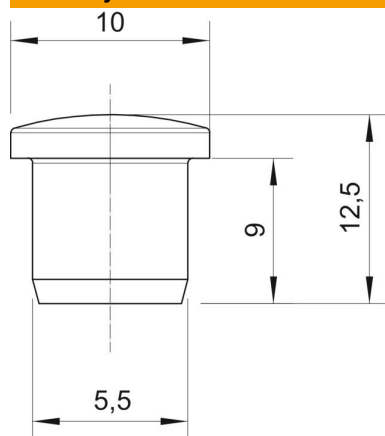

### Kmenová data

Objednací číslo	2029511
Typ	107VS VM 5 PA
Označení 1	Ucpávková vývodka
Výrobce	OBO
Rozměr	5,5mm
Barva	světle šedá; RAL 7035
Materiál	Polyamid
Nejmenší prodejní množství	50
Množstevní jednotka	Množství
Hmotnost	0,047 kg
Jednotka hmotnosti	kg/100 párů
CO2 stopa (GWP) od kolébky po bránu	0,0012 kg CO2e / 1 Kus

## Rozměry

Rozměr D1	5,5 mm
Rozměr D2	10 mm
Rozměr H	12,5 mm
Rozměr L	9 mm

## Technické údaje

Provedení	Ostatní
ochrana proti výbuchu	Ne
Pro prostředí s nebezpečím výbuchu plynu	bez
Pro prostředí s nebezpečím výbuchu prachu	bez
Vhodný pro metrický rozměr závitu	12
Vhodný pro závit PG	9
Druh závitu	metrický
Jmenovitá velikost závitu – metrický/PG	12
Zpevněno skelnými vlákny	Ano
Velikost	M12 / Pg9
Bez obsahu halogenů	Ano
Vnitřní průměr	5,5 mm
Nárazuvzdorný	Ne
Teplotní rozsah použití, max.	100 °C
Teplotní rozsah použití, min.	-40 °C