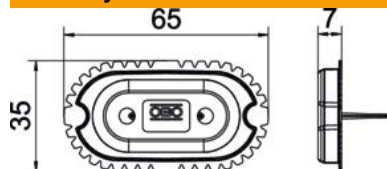

## Kmenová data

Objednací číslo	2003768
Typ	ZU 30-SDW
Označení 1	Signální víko
Označení 2	pro krabici pod omítku
Dodáváme od	01.10.2021
Výrobce	OBO
Rozměr	65x35mm
Barva	signální červená
Materiál	Polyetylén
Nejmenší prodejní množství	25
Množstevní jednotka	Množství
Hmotnost	0,22 kg
Jednotka hmotnosti	kg/100 párů
CO2 stopa (GWP) od kolébky po bránu	0,0063 kg CO2e / 1 Kus

## Rozměry

Délka	65 mm
Šířka	35 mm