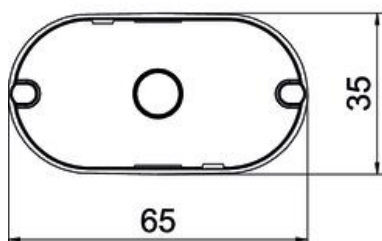

List technických údajů

Připojovací krabice pro nástěnná svítidla pod omítku

Objednací číslo: 2003732

Připojovací krabice pro nástěnná svítidla pod omítku pro uložení jednotlivých kabelů. Oválný tvar, pro použití do zdiva s instalační hloubkou minimálně 35 mm.

- 2 otvory do Ø 20 mm
- 1 kombi - otvor Ø 10 a 20 mm
- 1 otvor do Ø 20 mm ve dně

PP Polypropylén

Kmenová data

Objednací číslo	2003732
Typ	UG 30-WA-D
Označení 1	Krabice pro zap. montáž
Označení 2	s krytem
Dodáváme od	01.10.2021
Výrobce	OBO
Rozměr	Ø2x35mm, H35
Barva	sytě černá
Materiál	Polypropylén
Nejmenší prodejní množství	25
Množstevní jednotka	Množství
Hmotnost	1,15 kg
Jednotka hmotnosti	kg/100 párů
CO2 stopa (GWP) od kolébky po bránu	0,0932 kg CO2e / 1 Kus

List technických údajů

Připojovací krabice pro nástěnná svítidla pod omítku

Objednací číslo: 2003732

Rozměry

Délka	65 mm
Šířka	35 mm
Výška	35 mm

Technické údaje

Počet vstupů	4
Druh vývodů	Vedení NYM, datová vedení a chráničky
Druh průchodky pouzdra	Vylamovací otvor
Provedení	Ostatní
Konstrukce	Nástěnná vývodová krabice
Vrchní díl	bílá
Upevnění víka	Naklapávací
Vstup zezadu	Ano
odolné proti šíření plamene	podle VDE 0471 / IEC 60695-2-11, zkušební teplota 650 °C
Tvar	Ostatní
Pro průměr trubky	20 mm
Bez obsahu halogenů	Ano
Max. Průřez vodiče	2,5 mm ²
S hřebíkovou páskou	Ne
Se šrouby	Ne
Jmenovitý průřez, max.	2,5 mm ²
Jmenovitý průřez, min.	1,5 mm ²
Otvory pro trubky Ø 20 mm	4
Nárazuvzdorný	Ne
Stupeň krytí	IP30
Vzduchotěsné	Ne
Jmenovité napětí	400 V