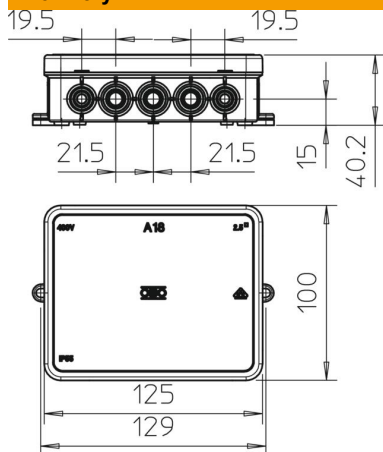

Svěrné víko.

Rozměry: 125 × 100 × 40 mm

Světlé vnitřní rozměry: 115 × 90 × 35 mm

Na každých 10 krabic 1 vyřezávací nástroj

**PE** Polyetylén

### Kmenová data

Objednací číslo	2000410
Typ	A 18
Označení 1	Odbočné krabice
Výrobce	OBO
Rozměr	125x100x38
Barva	světle šedá; RAL 7035
Materiál	Polyetylén
Nejmenší prodejní množství	10
Množstevní jednotka	Množství
Hmotnost	6,957 kg
Jednotka hmotnosti	kg/100 párů
CO2 stopa (GWP) od kolébky po bránu	0,2099 kg CO2e / 1 Kus

### Rozměry

Délka	125 mm
Šířka	100 mm
Výška	40 mm

### Technické údaje

Možnost řazení	Ano
Počet vstupů	18
Druh vývodů	Kabel
Druh vývodů	Kabel
Druh průchodky pouzdra	Vylamovací otvor
Jmenovité izolační napětí Ui	690 V
Osazení	bez
Vrchní díl	netransparentní
Upevnění víka	Naklapávací
Vstup zezadu	Ne
Vývody	10 vývodů pro průměr kabelu 5–14 mm 4 vývody pro průměr kabelu 5–11 mm
Provedení zkoušené pro prostředí s nebezpečím výbuchu	Ne
odolné proti šíření plamene	podle VDE 0471 / DIN 695 část 2-1, zkušební teplota 650 °C
Tvar	Čtvercová
Zachování funkčnosti	bez
Pro zónu prostředí s nebezpečím výbuchu	bez
Pro prostředí s nebezpečím výbuchu plynu	bez
Pro prostředí s nebezpečím výbuchu prachu	bez
Bez obsahu halogenů	Ano
Vnitřní rozměry	115x90x35 mm
Max. Průřez vodiče	2,5 mm <sup>2</sup>
Se stíněním	Ne
S víčkem	Ano
Montáž do země	Ne
Montáž pod vodu	Ne
Způsob montáže	Montáž na stěnu/strop
Jmenovitý průřez, min.	2,5 mm <sup>2</sup>
Jmenovité napětí	690 V
Plombovatelné	Ne