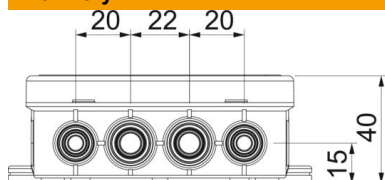

Svěrné víko.

Rozměry: 100 × 100 × 40 mm

Světlé vnitřní rozměry: 90 × 90 × 35 mm

Na každých 10 krabic 1 vyřezávací nástroj

PE Polyetylén

Kmenová data

Objednací číslo	2000382
Typ	A 14 5
Označení 1	Odbočné krabice
Označení 2	se svorkovnicí
Výrobce	OBO
Rozměr	100x100x38
Barva	světle šedá; RAL 7035
Materiál	Polyetylén
Nejmenší prodejní množství	10
Množstevní jednotka	Množství
Hmotnost	5,855 kg
Jednotka hmotnosti	kg/100 párů
CO2 stopa (GWP) od kolébky po bránu	0,2515 kg CO2e / 1 Kus

List technických údajů

Odbočná krabice A 14 se svorkovnicí

Objednací číslo: 2000382

Rozměry

Délka	100 mm
Šířka	100 mm
Výška	40 mm

Technické údaje

Možnost řazení	Ano
Počet vstupů	14
Počet svorek	5
Druh vývodů	Kabel
Druh vývodů	Kabel
Druh průchodky pouzdra	Vylamovací otvor
Jmenovité izolační napětí Ui	690 V
Osazení	Svorka
Vrchní díl	netransparentní
Upevnění víka	Naklapávací
Vstup zezadu	Ne
Vývody	8 vývodů pro průměr kabelu 5–14 mm 8 vývodů pro průměr kabelu 5–11 mm
Provedení zkoušené pro prostředí s nebezpečím výbuchu	Ne
odolné proti šíření plamene	podle VDE 0471 / DIN 695 část 2-1, zkušební teplota 650 °C
Tvar	Čtvercová
Zachování funkčnosti	bez
Pro zónu prostředí s nebezpečím výbuchu	bez
Pro prostředí s nebezpečím výbuchu plynu	bez
Pro prostředí s nebezpečím výbuchu prachu	bez
Bez obsahu halogenů	Ano
Vnitřní rozměry	90x90x35 mm
Max. Průřez vodiče	2,5 mm ²
Se stíněním	Ne
S víčkem	Ano
Montáž do země	Ne

List technických údajů

Odbočná krabice A 14 se svorkovnicí

Objednací číslo: 2000382

Technické údaje

Montáž pod vodu	Ne
Způsob montáže	Montáž na stěnu/strop
Jmenovitý průřez, min.	2,5 mm ²
Jmenovité napětí	690 V
Plombovatelné	Ne
Stupeň krytí	IP55
Teplotní rozsah použití, max.	45 °C
Teplotní rozsah použití, min.	-5 °C
Transparentní víko	Ne
Možnost zalití	Ne
Zalévací hmota je součástí dodávky	Ne
Odolné proti povětrnostním vlivům	Ne
Provedení víka k odbočné krabici	Plné víko