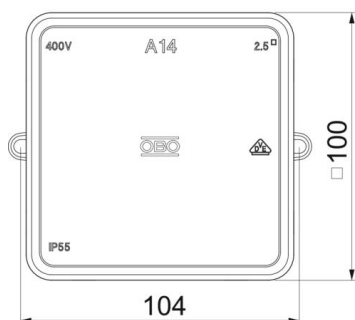

Svěrné víko.

Rozměry: 100 × 100 × 40 mm

Světlé vnitřní rozměry: 90 × 90 × 35 mm

Na každých 10 krabic 1 vyřezávací nástroj

PE Polyetylén

Kmenová data

Objednací číslo	2000382
Typ	A 14 5
Označení 1	Odbočné krabice
Označení 2	se svorkovnicí
Výrobce	OBO
Rozměr	100x100x38
Barva	světle šedá; RAL 7035
Materiál	Polyetylén
Nejmenší prodejní množství	10
Množstevní jednotka	Množství
Hmotnost	5,855 kg
Jednotka hmotnosti	kg/100 párů
CO2 stopa (GWP) od kolébky po bránu	0,2515 kg CO2e / 1 Kus

List technických údajů

Odbočná krabice A 14 se svorkovnicí

Objednací číslo: 2000382

Rozměry

Délka	100 mm
Šířka	100 mm
Výška	40 mm

Technické údaje

Možnost řazení	Ano
Počet vstupů	14
Počet svorek	5
Druh vývodů	Kabel
Druh vývodů	Kabel
Druh průchodky pouzdra	Vylamovací otvor
Jmenovité izolační napětí Ui	690 V
Osazení	Svorka
Vrchní díl	netransparentní
Upevnění víka	Naklapávací
Vstup zezadu	Ne
Vývody	8 vývodů pro průměr kabelu 5–14 mm 8 vývodů pro průměr kabelu 5–11 mm
Provedení zkoušené pro prostředí s nebezpečím výbuchu	Ne
odolné proti šíření plamene	podle VDE 0471 / DIN 695 část 2-1, zkušební teplota 650 °C
Tvar	Čtvercová
Zachování funkčnosti	bez
Pro zónu prostředí s nebezpečím výbuchu	bez
Pro prostředí s nebezpečím výbuchu plynu	bez
Pro prostředí s nebezpečím výbuchu prachu	bez
Bez obsahu halogenů	Ano
Vnitřní rozměry	90x90x35 mm
Max. Průřez vodiče	2,5 mm ²
Se stíněním	Ne
S víčkem	Ano
Montáž do země	Ne

List technických údajů

Odbočná krabice A 14 se svorkovnicí

Objednací číslo: 2000382

Technické údaje

Montáž pod vodu	Ne
Způsob montáže	Montáž na stěnu/strop
Jmenovitý průřez, min.	2,5 mm ²
Jmenovité napětí	690 V
Plombovatelné	Ne
Stupeň krytí	IP55
Teplotní rozsah použití, max.	45 °C
Teplotní rozsah použití, min.	-5 °C
Transparentní víko	Ne
Možnost zalití	Ne
Zalévací hmota je součástí dodávky	Ne
Odolné proti povětrnostním vlivům	Ne
Provedení víka k odbočné krabici	Plné víko