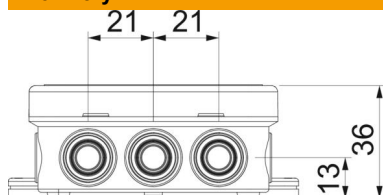

Svěrné víko.

Rozměry: 80 × 43 × 36 mm

Světlé vnitřní rozměry: 69 × 32 × 30 mm

Na každých 10 krabic 1 vyřezávací nástroj

PE Polyetylén

Kmenová data

Objednací číslo	2000001
Typ	A 6
Označení 1	Odbočné krabice
Výrobce	OBO
Rozměr	80x43x34
Barva	světle šedá; RAL 7035
Materiál	Polyetylén
Nejmenší prodejní množství	10
Množstevní jednotka	Množství
Hmotnost	2,56 kg
Jednotka hmotnosti	kg/100 párů
CO2 stopa (GWP) od kolébky po bránu	0,0689 kg CO2e / 1 Kus

List technických údajů

Odbočná krabice A 6

Objednací číslo: 2000001

Rozměry

Délka	80 mm
Šířka	43 mm
Výška	36 mm

Technické údaje

Možnost fazení	Ano
Počet vstupů	10
Druh vývodů	Kabel
Druh vývodů	Kabel
Druh průchodky pouzdra	Vylamovací otvor
Jmenovité izolační napětí Ui	690 V
Osazení	bez
Vrchní díl	netransparentní
Upevnění víka	Naklapávací
Vstup zezadu	Ne
Vývody	6 vývodů pro průměr kabelu 5–14 mm 4 vývody pro průměr kabelu 5–9 mm
Provedení zkoušené pro prostředí s nebezpečím výbuchu	Ne
odolné proti šíření plamene	podle VDE 0471 / DIN 695 část 2-1, zkušební teplota 650 °C
Tvar	Čtvercová
Zachování funkčnosti	bez
Pro zónu prostředí s nebezpečím výbuchu	bez
Pro prostředí s nebezpečím výbuchu plynu	bez
Pro prostředí s nebezpečím výbuchu prachu	bez
Bez obsahu halogenů	Ano
Vnitřní rozměry	69x32x30 mm
Max. Průřez vodiče	2,5 mm ²
Se stíněním	Ne
S víčkem	Ano
Montáž do země	Ne
Montáž pod vodu	Ne
Způsob montáže	Montáž na stěnu/strop
Jmenovitý průřez, min.	2,5 mm ²

List technických údajů

Odbočná krabice A 6

Objednací číslo: 2000001

Technické údaje

Jmenovité napětí	690 V
Plombovatelné	Ne
Stupeň krytí	IP55
Teplotní rozsah použití, max.	45 °C
Teplotní rozsah použití, min.	-5 °C
Transparentní víko	Ne
Možnost zalití	Ne
Zalévací hmota je součástí dodávky	Ne
Odolné proti povětrnostním vlivům	Ne
Provedení víka k odbočné krabici	Plné víko