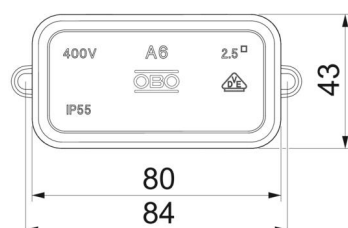

Svěrné víko.

Rozměry: 80 × 43 × 36 mm

Světlé vnitřní rozměry: 69 × 32 × 30 mm

Na každých 10 krabic 1 vyřezávací nástroj

PE Polyetylén

Kmenová data

Objednací číslo	2000001
Typ	A 6
Označení 1	Odbočné krabice
Výrobce	OBO
Rozměr	80x43x34
Barva	světle šedá; RAL 7035
Materiál	Polyetylén
Nejmenší prodejní množství	10
Množstevní jednotka	Množství
Hmotnost	2,56 kg
Jednotka hmotnosti	kg/100 párů
CO2 stopa (GWP) od kolébky po bránu	0,0689 kg CO2e / 1 Kus

List technických údajů

Odbočná krabice A 6

Objednací číslo: 2000001

Rozměry

Délka	80 mm
Šířka	43 mm
Výška	36 mm

Technické údaje

Možnost fazení	Ano
Počet vstupů	10
Druh vývodů	Kabel
Druh vývodů	Kabel
Druh průchodky pouzdra	Vylamovací otvor
Jmenovité izolační napětí Ui	690 V
Osazení	bez
Vrchní díl	netransparentní
Upevnění víka	Naklapávací
Vstup zezadu	Ne
Vývody	6 vývodů pro průměr kabelu 5–14 mm 4 vývody pro průměr kabelu 5–9 mm
Provedení zkoušené pro prostředí s nebezpečím výbuchu	Ne
odolné proti šíření plamene	podle VDE 0471 / DIN 695 část 2-1, zkušební teplota 650 °C
Tvar	Čtvercová
Zachování funkčnosti	bez
Pro zónu prostředí s nebezpečím výbuchu	bez
Pro prostředí s nebezpečím výbuchu plynu	bez
Pro prostředí s nebezpečím výbuchu prachu	bez
Bez obsahu halogenů	Ano
Vnitřní rozměry	69x32x30 mm
Max. Průřez vodiče	2,5 mm ²
Se stíněním	Ne
S víčkem	Ano
Montáž do země	Ne
Montáž pod vodu	Ne
Způsob montáže	Montáž na stěnu/strop
Jmenovitý průřez, min.	2,5 mm ²

List technických údajů

Odbočná krabice A 6

Objednací číslo: 2000001

Technické údaje

Jmenovité napětí	690 V
Plombovatelné	Ne
Stupeň krytí	IP55
Teplotní rozsah použití, max.	45 °C
Teplotní rozsah použití, min.	-5 °C
Transparentní víko	Ne
Možnost zalití	Ne
Zalévací hmota je součástí dodávky	Ne
Odolné proti povětrnostním vlivům	Ne
Provedení víka k odbočné krabici	Plné víko