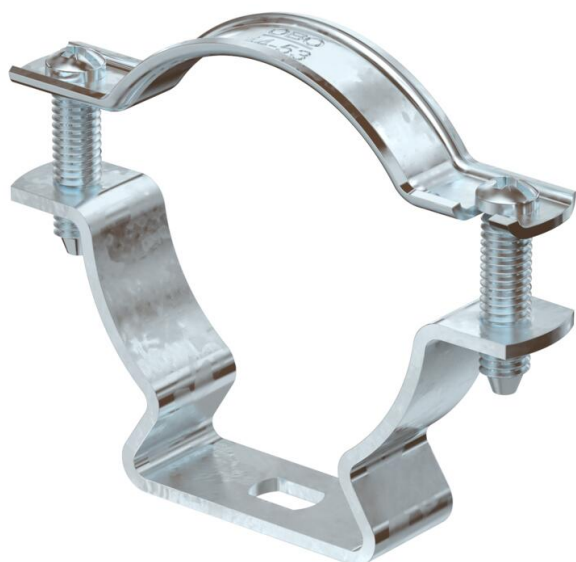

List technických údajů

Distanční příchytka ASL 733 FT

Objednací číslo: 1362734

Distanční příchytka k montáži trubek a kabelů na stěnu, strop a podlahu. Se samojistným vrchním dílem. Upevnění pomocí podélného prolisu.

Schváleno pro zachování funkce podle DIN 4102 část 12, třídy zachování funkce E 30 až E 90.

St	Ocel
FT	žárově zinkováno ponorem

Kmenová data

Objednací číslo	1362734
Typ	ASL 733 53 FT
Označení 1	Distanční příchytka
Označení 2	s podélným otvorem
Výrobce	OBO
Rozměr	44-53mm
Materiál	Ocel
Povrch	žárově zinkováno ponorem
Norma pro povrch	DIN EN ISO 1461
Nejmenší prodejní množství	20
Množstevní jednotka	Množství
Hmotnost	5,85 kg
Jednotka hmotnosti	kg/100 párů
CO2 stopa (GWP) od kolébky po bránu	0,1781 kg CO2e / 1 Kus

List technických údajů

Distanční přichytka ASL 733 FT

Objednací číslo: 1362734

Rozměry

Rozměr A	84 mm
Rozměr B	70 mm
Rozměr b	16 mm
Rozměr D	53 mm
Rozměr d max.	53 mm
Rozměr d min.	44 mm
Rozměr L	10 mm
Rozměr s	29,5 mm
Rozměr t1 (mm)	1,5
Rozměr t2 (mm)	2
Rozměr x	13,5 mm

Technické údaje

Vzdálenost od stěny	Ano
Počet kabelů/trubek	1
Provedení	uzavřený
Způsob upevnění	Otvor pro šroub
Zachování funkčnosti pro průměr	Ano
Bez obsahu halogenů	44 - 53
Plastové opláštění	Ano
Tloušťka materiálu	Ne
Upínací rozsah D, max.	1,5 mm
Upínací rozsah D, min.	53 mm
Odolná proti ultrafialovému záření	44 mm
	Ano