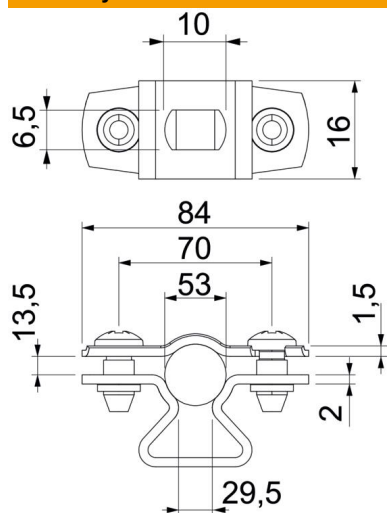

Schváleno pro zachování funkce podle DIN 4102 část 12, třídy zachování funkce E 30 až E 90.

St	Ocel
FT	žárově zinkováno ponorem

Kmenová data

Objednací číslo	1362734
Typ	ASL 733 53 FT
Označení 1	Distanční příchytka
Označení 2	s podélným otvorem
Výrobce	OBO
Rozměr	44-53mm
Materiál	Ocel
Povrch	žárově zinkováno ponorem
Norma pro povrch	DIN EN ISO 1461
Nejmenší prodejní množství	20
Množstevní jednotka	Množství
Hmotnost	5,85 kg
Jednotka hmotnosti	kg/100 párů
CO2 stopa (GWP) od kolébky po bránu	0,1781 kg CO2e / 1 Kus

List technických údajů

Distanční přichytka ASL 733 FT

Objednací číslo: 1362734

Rozměry

Rozměr A	84 mm
Rozměr B	70 mm
Rozměr b	16 mm
Rozměr D	53 mm
Rozměr d max.	53 mm
Rozměr d min.	44 mm
Rozměr L	10 mm
Rozměr s	29,5 mm
Rozměr t1 (mm)	1,5
Rozměr t2 (mm)	2
Rozměr x	13,5 mm

Technické údaje

Vzdálenost od stěny	Ano
Počet kabelů/trubek	1
Provedení	uzavřený
Způsob upevnění	Otvor pro šroub
Zachování funkčnosti pro průměr	Ano
Bez obsahu halogenů	44 - 53
Plastové opláštění	Ano
Tloušťka materiálu	Ne
Upínací rozsah D, max.	1,5 mm
Upínací rozsah D, min.	53 mm
Odolná proti ultrafialovému záření	44 mm
	Ano