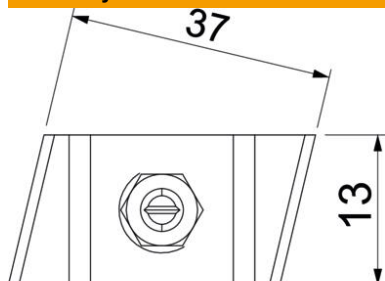

### Kmenová data

Objednací číslo	1148276
Typ	MS50HB M12x30 A4
Označení 1	Šroub s hákovou hlavou
Označení 2	pro profilovou lištu MS5030
Výrobce	OBO
Rozměr	M12x30mm
Materiál	Nerez ocel
Povrch	Holé, dodatečně ošetřeno
Norma pro povrch	
Nejmenší prodejní množství	50
Množstevní jednotka	Množství
Hmotnost	9 kg
Jednotka hmotnosti	kg/100 párů
CO2 stopa (GWP) od kolébky po bránu	0,4289 kg CO2e / 1 Kus

### Rozměry

Délka	43,3 mm
Šířka	13 mm
Výška	10 mm