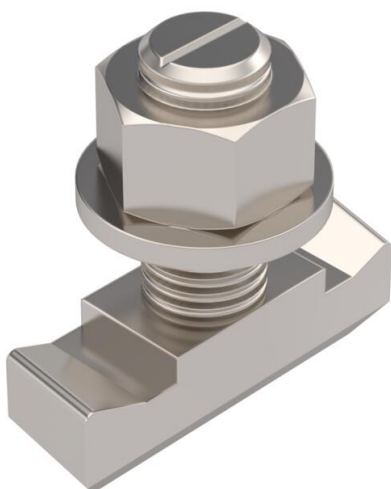

## Šroub s hákovitou hlavou A4

Objednací číslo: 1148276

Šroub s hákovitou hlavou pro použití s profilovou lištou MS5030

**A4** Nerez ocel

**2B** Holé, dodatečně ošetřeno

### Kmenová data

Objednací číslo	1148276
Typ	MS50HB M12x30 A4
Označení 1	Šroub s hákovou hlavou
Označení 2	pro profilovou lištu MS5030
Výrobce	OBO
Rozměr	M12x30mm
Materiál	Nerez ocel
Povrch	Holé, dodatečně ošetřeno
Norma pro povrch	
Nejmenší prodejní množství	50
Množstevní jednotka	Množství
Hmotnost	9 kg
Jednotka hmotnosti	kg/100 párů
CO2 stopa (GWP) od kolébky po bránu	0,4289 kg CO2e / 1 Kus

### Rozměry

Délka	43,3 mm
Šířka	13 mm
Výška	10 mm