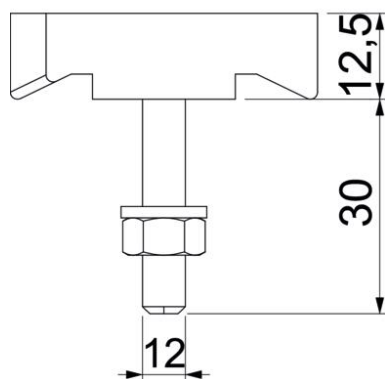

### Kmenová data

Objednací číslo	1148276
Typ	MS50HB M12x30 A4
Označení 1	Šroub s hákovou hlavou
Označení 2	pro profilovou lištu MS5030
Výrobce	OBO
Rozměr	M12x30mm
Materiál	Nerez ocel
Povrch	Holé, dodatečně ošetřeno
Norma pro povrch	
Nejmenší prodejní množství	50
Množstevní jednotka	Množství
Hmotnost	9 kg
Jednotka hmotnosti	kg/100 párů
CO2 stopa (GWP) od kolébky po bránu	0,4289 kg CO2e / 1 Kus

## Šroub s hákovitou hlavou A4

Objednací číslo: 1148276

### Rozměry

Délka	43,3 mm
Šířka	13 mm
Výška	10 mm

### Technické údaje

Vhodné pro montážní lištu	Ano
Závit	M12x30mm
Metrický závit	12